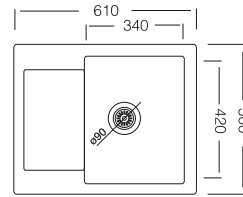

## Glame UB-5061

50x61 cm

Dimensions

Inset

White | UW-5061

Gray | UG-5061

Black | UB-5061

Anthracite | UA-5061