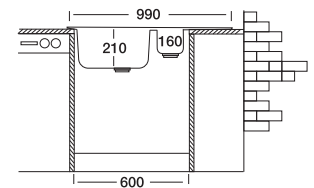

Glame UW-5099

50x99 cm

Dimensions

Inset

White | UW-5099

Gray | UG-5099

Black | UB-5099

Anthracite | UA-5099

Cream | UC-5099

S741K

S803

S804

S809

Code

UW-5099

Bowl Size

170x280x160
360x420x210