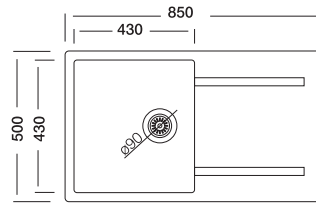

Glame UG-5085

50x85 cm

Dimensions

Inset

White | UW-5085

Gray | UG-5085

Black | UB-5085

Anthracite | UA-5085

Cream | UC-5085

S740K

S803

S804

S809

Code

UG 5085

Bowl Size

430x430x210