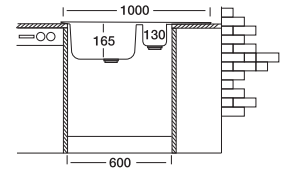

## Fuga 188

50x100 cm

Dimensions

Inset

Satin

Linen

**Code** EC188

Bowl Size 350 x 400  
Sinks Depth 160 x 300  
Thickness 165 / 130  
Surface 0.60  
Satin  
Linen