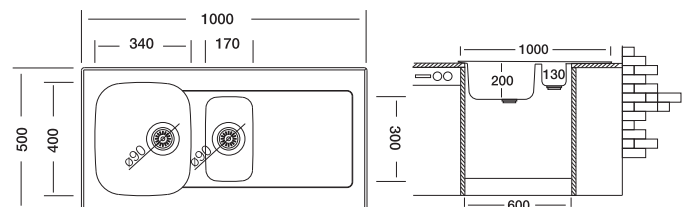

## Pearl TG 50100S

50x100 cm

Dimensions

Inset

**Code**

**TG50100S**

Bowl Size

340x400