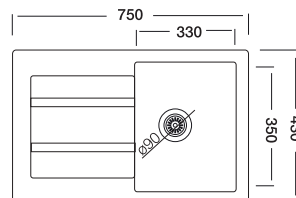

## Glame UW-4375

43x75 cm

Dimensions

Inset

White | UW-4375

Gray | UG-4375

Black | UB-4375

Anthracite | UA-4375