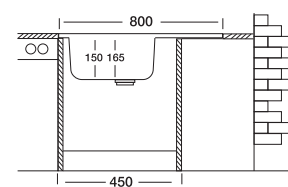

## 50'series 116

**50x80 cm**

Dimensions

Lay-on

Satin

Linen

**Code**

**N116**