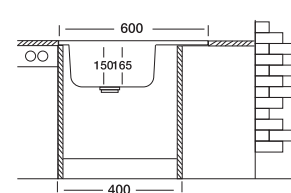

## 60'series 109

**60x60 cm**

Dimensions

Lay-on

Satin

Linen

**Code**

**N109**