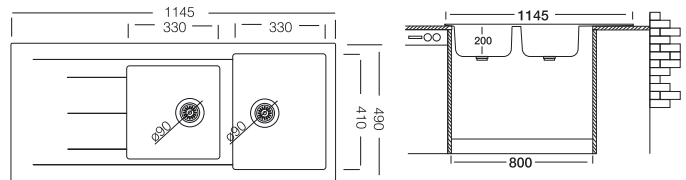

## Glame UB-4914

49x140 cm

Dimensions

Inset

White | UW-4914

Gray | UG-4914

Black | UB-4914

Anthracite | UA-4914