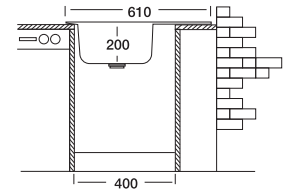

## Glame UB-5061

50x61 cm

Dimensions

Inset

White | UW-5061

Gray | UG-5061

Black | UB-5061

Anthracite | UA-5061