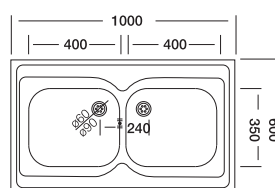

## 60'series 133

**60x100 cm**

Dimensions

Lay-on

Satin

**Code**

**N133**

**EC133**