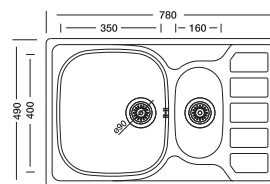

## Fuga 328

49x78 cm

Dimensions

Inset

Satin

Linen

**Code** EC328  
 Bowl Size 350 x 400  
 160 x 300  
 Sinks Depth 165 / 130  
 Thickness 0.60  
 Surface Satin  
 Linen

S730K