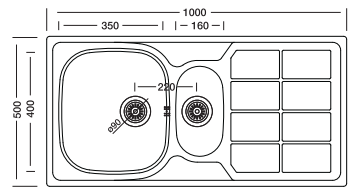

## Fuga 188

50x100 cm

Dimensions

Inset

Satin

Linen

**Code** EC188

Bowl Size 350 x 400  
Sinks Depth 160 x 300  
Thickness 165 / 130  
Surface 0.60  
Satin  
Linen