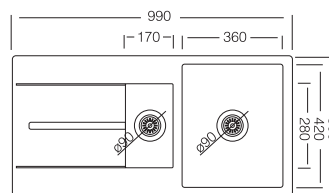

## Glame UW-5099

50x99 cm

Dimensions

Inset

White | UW-5099

Gray | UG-5099

Black | UB-5099

Anthracite | UA-5099