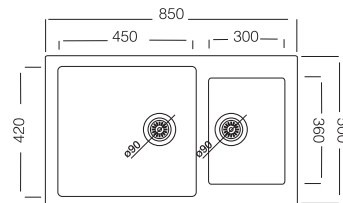

Glame UB-5085

50x85 cm

Dimensions

Inset

White | UW-5085

Gray | UG-5085

Black | UB-5085

Anthracite | UA-5085

Cream | UC-5085

Code

UB-5085

Bowl Size

450x420x200

300x360x200

S741K

S803

S804

S809