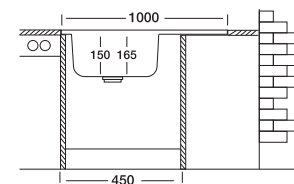

## 60'series 121

**60x100 cm**

Dimensions

Lay-on

Satin

**Code**

**N121**

**EC121**