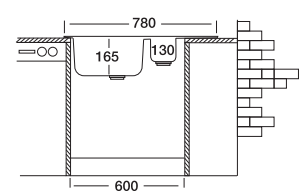

## Fuga 328

49x78 cm

Dimensions

Inset

Satin

Linen

**Code** EC328  
 Bowl Size 350 x 400  
 160 x 300  
 Sinks Depth 165 / 130  
 Thickness 0.60  
 Surface Satin  
 Linen

S730K