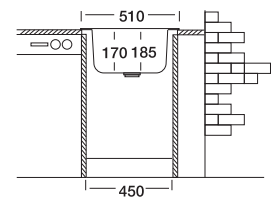

## Rondo 146

ø 51 cm

Dimensions

Inset

Satin

Linen

Polished

**Code**