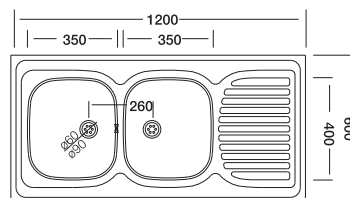

## 60'series 134

60x120 cm

Dimensions

Lay-on

Satin

<b>Code</b>	<b>N134</b>	<b>EC134</b>
Bowl Size	350 x 400	350 x 400
Sinks Depth	130	150
Thickness	0.50	0.60
Surface	Satin	Satin

S707

S731K