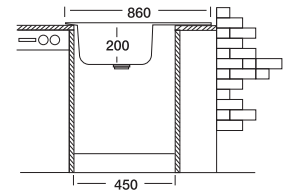

## Pearl TG 5086B

50x86 cm

Dimensions

Inset

**Code**

**TG5086B**

Bowl Size

340x400