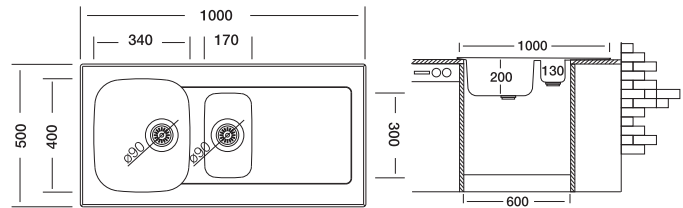

## Pearl TG 50100B

50x100 cm

Dimensions

Inset

**Code**

**TG50100B**

Bowl Size

340x400