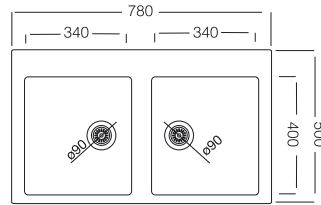

Glame UC-5078

50x78 cm

Dimensions

Inset

White | UW-5078

Gray | UG-5078

Black | UB-5078

Anthracite | UA-5078

Cream | UC-5078

Code

UC-5078

Bowl Size

340x400x200

340x400x200

S741K

S803

S804

S809