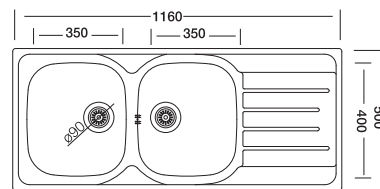

## Triton 334

50x116 cm

Dimensions

Inset

Satin

<b>Code</b>	<b>EC334</b>	<b>EX334</b>
Bowl Size	350 x 400 350 x 400	350 x 400 350 x 400
Sinks Depth	165	165
Thickness	0.60	0.70
Surface	Satin	Satin

S730K

S704K-D