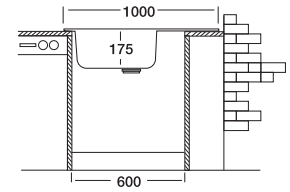

## Triton 330

50x100 cm

Dimensions

Inset

Satin

Linen

<b>Code</b>	<b>EC330</b>
Bowl Size	450 x 400
Sinks Depth	175
Thickness	0.60
Surface	Satin Linen

S701K