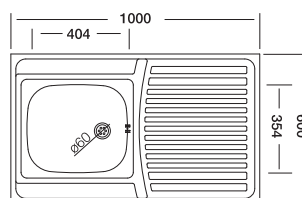

## 60'series 121

**60x100 cm**

Dimensions

Lay-on

Satin

**Code**

**N121**

**EC121**