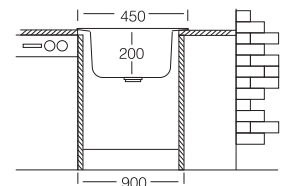

Glame UB-5085

50x85 cm

Dimensions

Inset

White | UW-5085

Gray | UG-5085

Black | UB-5085

Anthracite | UA-5085

Cream | UC-5085

Code

UB-5085

Bowl Size

450x420x200

300x360x200

S741K

S803

S804

S809