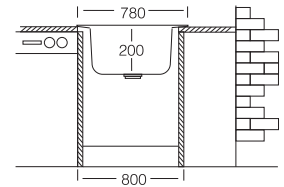

Glame UC-5078

50x78 cm

Dimensions

Inset

White | UW-5078

Gray | UG-5078

Black | UB-5078

Anthracite | UA-5078

Cream | UC-5078

Code

UC-5078

Bowl Size

340x400x200

340x400x200

S741K

S803

S804

S809