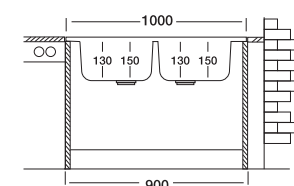

## 60'series 133

**60x100 cm**

Dimensions

Lay-on

Satin

**Code**

**N133**

**EC133**