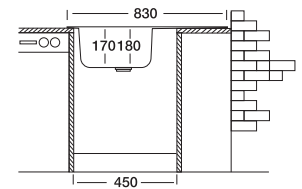

## Bianca 152

**48x83 cm**

Dimensions

Inset

Flushmount

Satin

Linen

**Code**