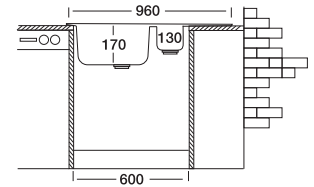

## Oberon 318

**49x96 cm**

Dimensions

Inset

Satin

Linen

<b>Code</b>	<b>EC318</b>
Bowl Size	350 x 400 160 x 300
Sinks Depth	170 / 130
Thickness	0.60
Surface	Satin Linen

S730K