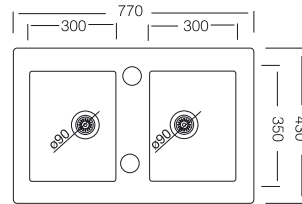

## Glame UW-4377

43x77 cm

Dimensions

Inset

	White	UW-4377		Gray	UG-4377
	Black	UB-4377		Anthracite	UA-4377
	Cream	UC-4377			

<b>Code</b>	<b>UW-4377</b>
<b>Bowl Size</b>	300x350x160 300x350x160