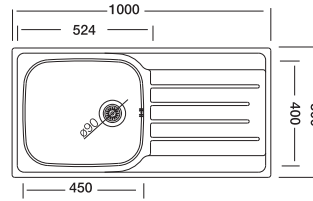

## Triton 330

50x100 cm

Dimensions

Inset

Satin

Linen

<b>Code</b>	<b>EC330</b>
Bowl Size	450 x 400
Sinks Depth	175
Thickness	0.60
Surface	Satin Linen

S701K