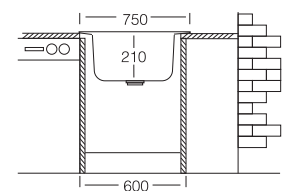

## Glame UB-4575

45x75 cm

Dimensions

Inset

	White	UW-4575		Gray	UG-4575
	Black	UB-4575		Anthracite	UA-4575
	Cream	UC-4575			

<b>Code</b>	<b>UB-4575</b>
<b>Bowl Size</b>	690x400x210