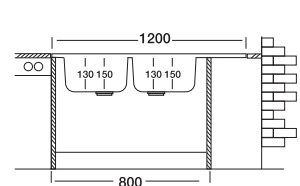

## 60'series 134

60x120 cm

Dimensions

Lay-on

Satin

<b>Code</b>	<b>N134</b>	<b>EC134</b>
Bowl Size	350 x 400	350 x 400
Sinks Depth	130	150
Thickness	0.50	0.60
Surface	Satin	Satin

S707

S731K