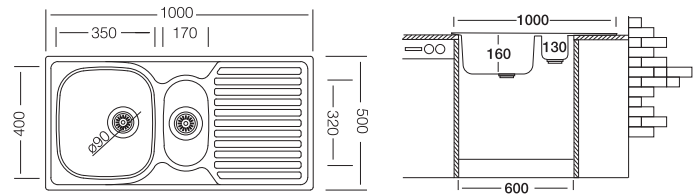

## Oberon 168

50x100 cm

Dimensions

Inset

Satin

Linen

<b>Code</b>	<b>EC168</b>
Bowl Size	350 x 400 160 x 300
Sinks Depth	160 / 90
Thickness	0.60
Surface	Satin Linen

S730K