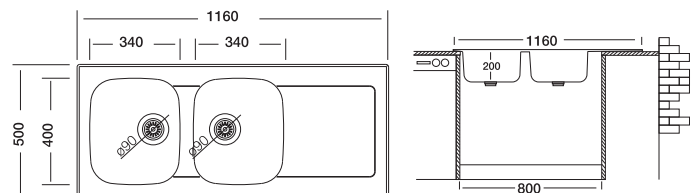

## Pearl TG 5016S

50x116 cm

Dimensions

Inset

**Code** TG5016S

Bowl Size

340x400

340x400