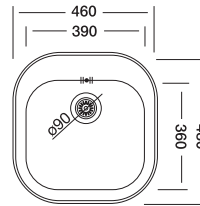

## Bianca 149

46x48 cm

Dimensions

Inset

Satin

Linen

Polished

**Code**