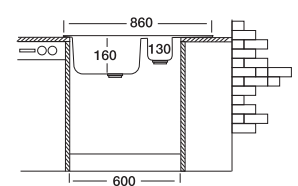

## Oberon 167

**50x86 cm**

Dimensions

Inset

Satin

Linen

<b>Code</b>	<b>EC167</b>
Bowl Size	350 x 400 160 x 300
Sinks Depth	160 / 90
Thickness	0.60
Surface	Satin Linen

S730K