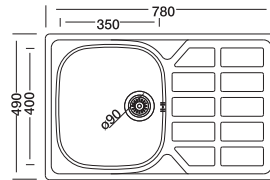

## Fuga 326

49x78 cm

Dimensions

Inset

Satin

Linen

**Code** EC326  
 Bowl Size 350 x 400  
 Sinks Depth 170  
 Thickness 0.60  
 Surface Satin  
 Linen

S701K