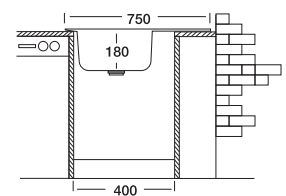

## Glame UW-4375

43x75 cm

Dimensions

Inset

White | UW-4375

Gray | UG-4375

Black | UB-4375

Anthracite | UA-4375