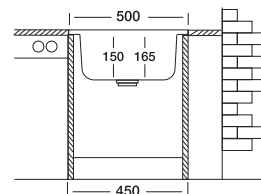

## 60'series 108

**60x50 cm**

Dimensions

Lay-on

Satin

**Code**

**N108**

**EC108**