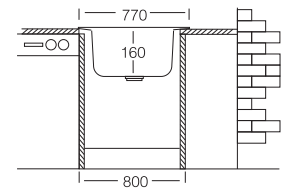

Glame UW-4377

43x77 cm

Dimensions

Inset

	White	UW-4377		Gray	UG-4377
	Black	UB-4377		Anthracite	UA-4377
	Cream	UC-4377			

Code	UW-4377
Bowl Size	300x350x160 300x350x160