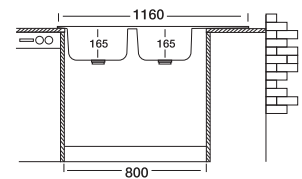

## Triton 334

50x116 cm

Dimensions

Inset

Satin

<b>Code</b>	<b>EC334</b>	<b>EX334</b>
Bowl Size	350 x 400 350 x 400	350 x 400 350 x 400
Sinks Depth	165	165
Thickness	0.60	0.70
Surface	Satin	Satin

S730K

S704K-D