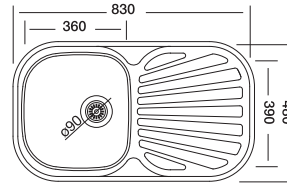

## Bianca 152

**48x83 cm**

Dimensions

Inset

Flushmount

Satin

Linen

**Code**