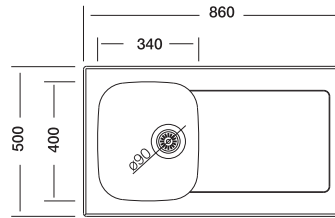

## Pearl TG 5086B

50x86 cm

Dimensions

Inset

**Code**

**TG5086B**

Bowl Size

340x400