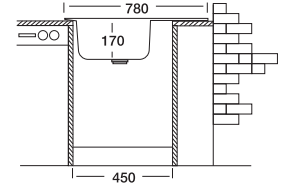

## Fuga 326

49x78 cm

Dimensions

Inset

Satin

Linen

**Code** EC326  
 Bowl Size 350 x 400  
 Sinks Depth 170  
 Thickness 0.60  
 Surface Satin  
 Linen

S701K