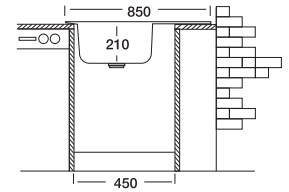

Glame UG-5085

50x85 cm

Dimensions

Inset

White | UW-5085

Gray | UG-5085

Black | UB-5085

Anthracite | UA-5085

Cream | UC-5085

S740K

S803

S804

S809

Code

UG 5085

Bowl Size

430x430x210