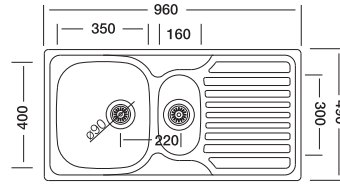

## Oberon 318

**49x96 cm**

Dimensions

Inset

Satin

Linen

<b>Code</b>	<b>EC318</b>
Bowl Size	350 x 400 160 x 300
Sinks Depth	170 / 130
Thickness	0.60
Surface	Satin Linen

S730K