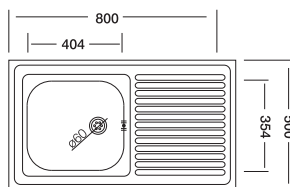

## 50'series 116

**50x80 cm**

Dimensions

Lay-on

Satin

Linen

**Code**

**N116**