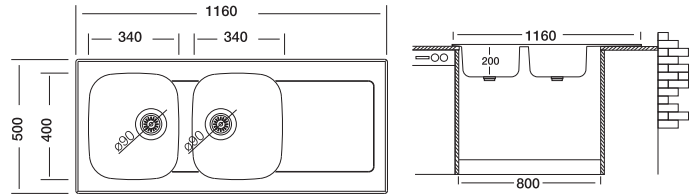

## Pearl TG 5016B

50x116 cm

Dimensions

Inset

**Code** TG5016B

Bowl Size

340x400

340x400