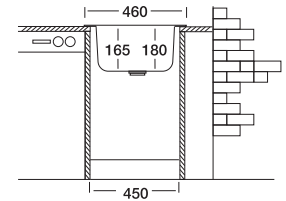

## Bianca 149

46x48 cm

Dimensions

Inset

Satin

Linen

Polished

**Code**