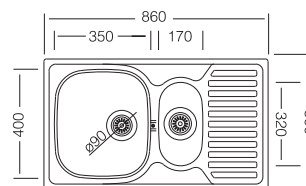

## Oberon 167

**50x86 cm**

Dimensions

Inset

Satin

Linen

<b>Code</b>	<b>EC167</b>
Bowl Size	350 x 400 160 x 300
Sinks Depth	160 / 90
Thickness	0.60
Surface	Satin Linen

S730K